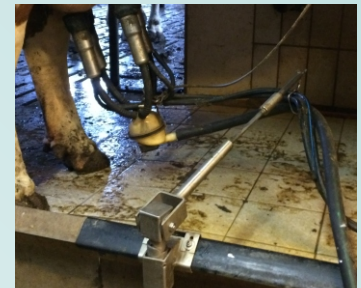

Servicearm von unten (Montage an der Grubenkante)

!! Ideal für Melkstände mit Abnahme-Automatik !!

Der Service-Arm wird an der Grubenkante montiert, somit bleibt der Arbeitsraum nahezu uneingeschränkt. Das zusätzlich seitliche Verschieben entlang der Grubenkante, die Teleskopierung sowie die Längen- und Höhenverstellung ermöglichen die optimale Positionierung. Wenn das Melkzeug im rechten Winkel zum Euterboden positioniert ist, wird auch ein Blindmelken einzelner Zitzen weitestgehend verhindert.

Tandem-Stand:

- Teleskop in kurzer Ausführung
- langes Drehteil (zum Schwenken unter Rohrbogen)
- Haken für Melkzeug

Zur Befestigung am Gerüst stehen Verbindungselemente zu allen gängigen Rohrdurchmessern zur Verfügung: 1 1/4“, 1 1/2“, 2“

Selbstverständlich bieten wir Ihnen auch Sonderlösungen an!

Servicearm von unten (Montage an der Grubenkante mit Abnahme-Automatik)

Beim Fischgräten-Melkstand empfehlen wir die Teleskop-Version 48 - 60 cm

Für den Tandem-Melkstand Teleskop-Version 40 - 51 cm

Seilschlaufen

1 x Milchschauch
1 x Doppel-Puls

2 x Milchschauch
1 x Doppel-Puls

Ein Auszug aus der Vielzahl an Grubenkanten

Handlauf
50 / 8 senkrecht

Handlauf
50 / 8 45°