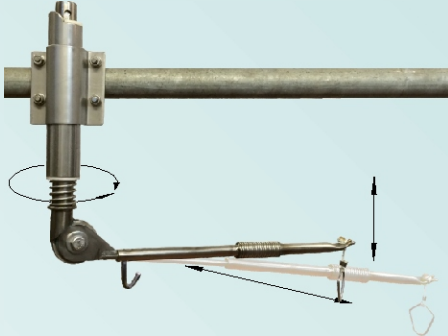

Grasberger Melktechnik

Produktinformation Servicearm

Servicearm von oben (Montage am Gerüst)

!! Ideal für Melkstände mit manueller Abnahme !!

Der Service-Arm wird am unteren Rohr vom Traggerüst montiert. Die Längen- und Höhenverstellung sowie die Teleskopierung ermöglichen die optimale Positionierung. Wenn das Melkzeug im rechten Winkel zum Euterboden positioniert ist, wird auch ein Blindmelken einzelner Zitzen weitestgehend verhindert.

Servicearm von unten (Montage an der Grubenkante)

!! Ideal für Melkstände mit Abnahme-Automatik !!

Der Service-Arm wird an der Grubenkante montiert, somit bleibt der Arbeitsraum nahezu uneingeschränkt. Das zusätzlich seitliche Verschieben entlang der Grubenkante, die Teleskopierung sowie die Längen- und Höhenverstellung ermöglichen die optimale Positionierung. Wenn das Melkzeug im rechten Winkel zum Euterboden positioniert ist, wird auch ein Blindmelken einzelner Zitzen weitestgehend verhindert.

Grasberger Melktechnik

Produktinformation Servicearm

Servicearm von oben (Montage am Gerüst mit manuelle Abnahme)

Fischgräten-Stand:

- Teleskop in langer Ausführung
- Standard-Drehteil
- Haken für Melkzeug

Tandem-Stand:

- Teleskop in kurzer Ausführung
- langes Drehteil (zum Schwenken unter Rohrbogen)
- Haken für Melkzeug

Zur Befestigung am Gerüst stehen Verbindungselemente zu allen gängigen Rohrdurchmessern zur Verfügung: 1 1/4“, 1 1/2“, 2“