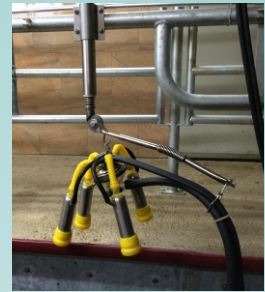

Grasberger Melktechnik

Produktinformation Servicearm

Servicearm von oben (Montage am Gerüst)

!! Ideal für Melkstände mit manueller Abnahme !!

Der Service-Arm wird am unteren Rohr vom Traggerüst montiert. Die Längen- und Höhenverstellung sowie die Teleskopierung ermöglichen die optimale Positionierung. Wenn das Melkzeug im rechten Winkel zum Euterboden positioniert ist, wird auch ein Blindmelken einzelner Zitzen weitestgehend verhindert.

Servicearm von unten (Montage an der Grubenkante)

!! Ideal für Melkstände mit Abnahme-Automatik !!

Der Service-Arm wird an der Grubenkante montiert, somit bleibt der Arbeitsraum nahezu uneingeschränkt. Das zusätzlich seitliche Verschieben entlang der Grubenkante, die Teleskopierung sowie die Längen- und Höhenverstellung ermöglichen die optimale Positionierung. Wenn das Melkzeug im rechten Winkel zum Euterboden positioniert ist, wird auch ein Blindmelken einzelner Zitzen weitestgehend verhindert.

Grasberger Melktechnik

Produktinformation Servicearm

Servicearm von oben (Montage am Gerüst mit manuelle Abnahme)

Fischgräten-Stand:

- Teleskop in langer Ausführung
- Standard-Drehteil
- Haken für Melkzeug

Tandem-Stand:

- Teleskop in kurzer Ausführung
- langes Drehteil (zum Schwenken unter Rohrbogen)
- Haken für Melkzeug

Zur Befestigung am Gerüst stehen Verbindungselemente zu allen gängigen Rohrdurchmessern zur Verfügung: 1 1/4“, 1 1/2“, 2“