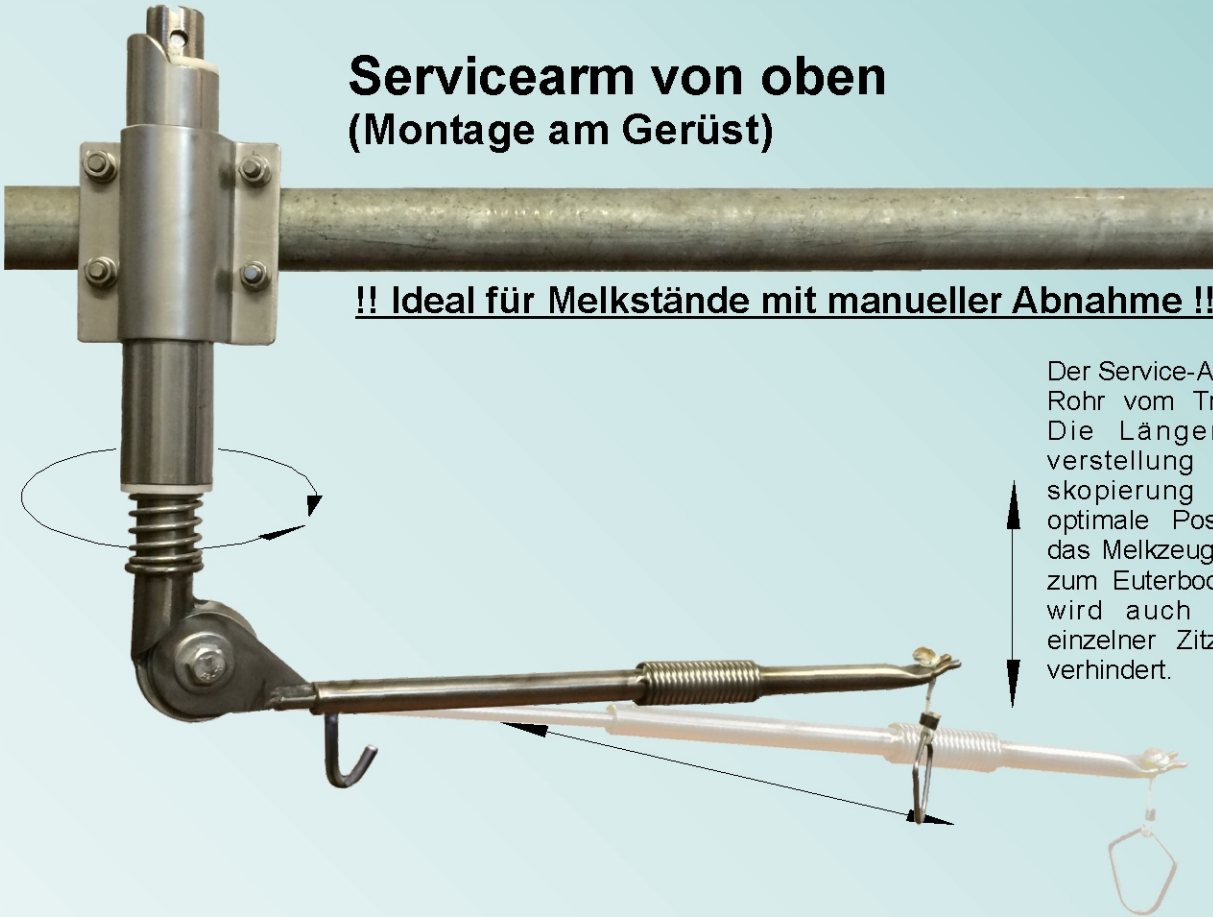

Grasberger Melktechnik

Produktinformation Servicearm

Servicearm von oben (Montage am Gerüst)

!! Ideal für Melkstände mit manueller Abnahme !!

Der Service-Arm wird am unteren Rohr vom Traggerüst montiert. Die Längen- und Höhenverstellung sowie die Teleskopierung ermöglichen die optimale Positionierung. Wenn das Melkzeug im rechten Winkel zum Euterboden positioniert ist, wird auch ein Blindmelken einzelner Zitzen weitestgehend verhindert.

Servicearm von unten (Montage an der Grubenkante)

!! Ideal für Melkstände mit Abnahme-Automatik !!

Der Service-Arm wird an der Grubenkante montiert, somit bleibt der Arbeitsraum nahezu uneingeschränkt. Das zusätzlich seitliche Verschieben entlang der Grubenkante, die Teleskopierung sowie die Längen- und Höhenverstellung ermöglichen die optimale Positionierung. Wenn das Melkzeug im rechten Winkel zum Euterboden positioniert ist, wird auch ein Blindmelken einzelner Zitzen weitestgehend verhindert.

Grasberger Melktechnik

Produktinformation Servicearm

Servicearm von oben (Montage am Gerüst mit manuelle Abnahme)

Fischgräten-Stand:

- Teleskop in langer Ausführung
- Standard-Drehteil
- Haken für Melkzeug

Tandem-Stand:

- Teleskop in kurzer Ausführung
- langes Drehteil (zum Schwenken unter Rohrbogen)
- Haken für Melkzeug

Zur Befestigung am Gerüst stehen Verbindungselemente zu allen gängigen Rohrdurchmessern zur Verfügung: 1 1/4“, 1 1/2“, 2“