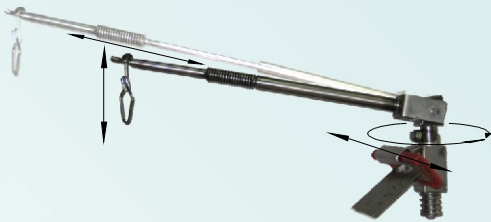

Grasberger Melktechnik

Produktinformation Servicearm

Servicearm von oben (Montage am Gerüst mit manuelle Abnahme)

Fischgräten-Stand:

- Teleskop in langer Ausführung
- Standard-Drehteil
- Haken für Melkzeug

Tandem-Stand:

- Teleskop in kurzer Ausführung
- langes Drehteil (zum Schwenken unter Rohrbogen)
- Haken für Melkzeug

Zur Befestigung am Gerüst stehen Verbindungselemente zu allen gängigen Rohrdurchmessern zur Verfügung: 1 1/4“, 1 1/2“, 2“

Selbstverständlich bieten wir Ihnen auch Sonderlösungen an!

Servicearm von unten (Montage an der Grubenkante mit Abnahme-Automatik)

Beim Fischgräten-Melkstand empfehlen wir die Teleskop-Version 48 - 60 cm

Für den Tandem-Melkstand Teleskop-Version 40 - 51 cm

Seilschlaufen

1 x Milchschauch
1 x Doppel-Puls

2 x Milchschauch
1 x Doppel-Puls

Ein Auszug aus der Vielzahl an Grubenkanten

Handlauf
50 / 8 senkrecht

Handlauf
50 / 8 45°